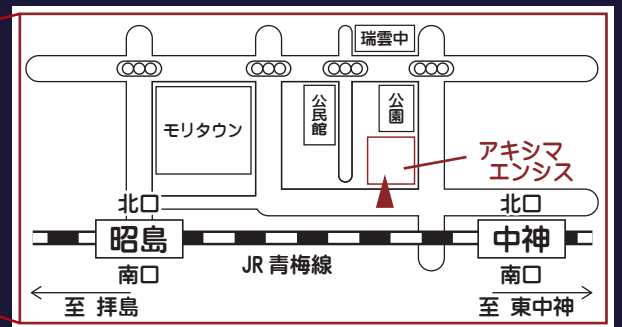

# 実物大模型展示

2021年

9月18日(土), 19日(日)

10:00~18:00

# アキシマエンシス

入場無料

講習・研修室

- ※ 車いすの方もご来場いただけます
- ※ 施設に駐車場はありますが、駐車台数に限りがあります
- ※ 公共交通機関でのご来場にご協力ください
- ※ 来場者多数の場合は入場を制限する場合があります

JR 青梅線昭島駅北口より徒歩 10分  
JR 青梅線中神駅北口より徒歩 10分

お問合せ先: アキシマエンシス  
東京都昭島市つつじが丘 3-3-15  
電話: 042-543-1523