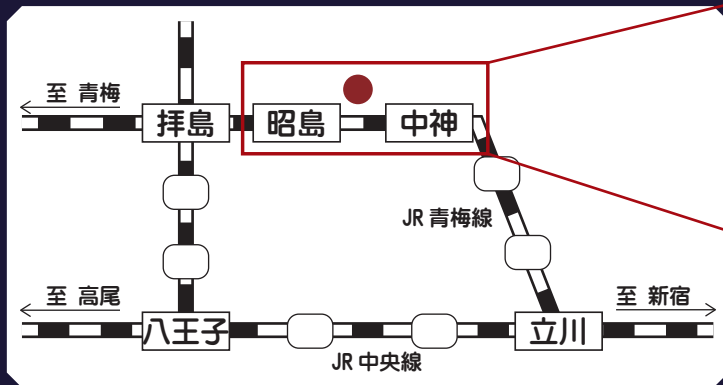

# 実物大模型展示

2021年

9月18日(土), 19日(日)

10:00~18:00

# アキシマエンシス

入場無料

講習・研修室

- ※ 車いすの方もご来場いただけます
- ※ 施設に駐車場はありますが、駐車台数に限りがあります
- ※ 公共交通機関でのご来場にご協力ください
- ※ 来場者多数の場合は入場を制限する場合があります

JR 青梅線昭島駅北口より徒歩 10分  
JR 青梅線中神駅北口より徒歩 10分

お問合せ先: アキシマエンシス  
東京都昭島市つつじが丘 3-3-15  
電話: 042-543-1523