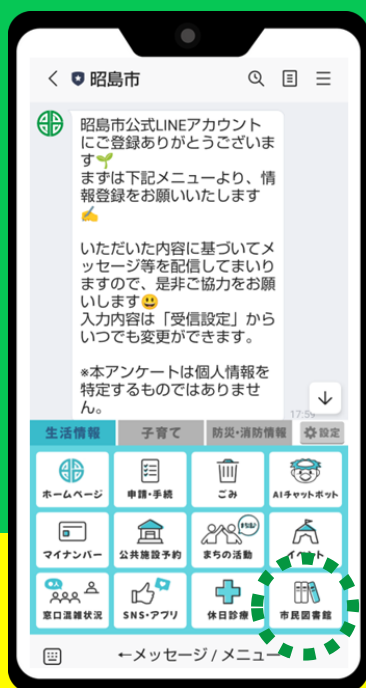

昭島市 公式アカウントに 図書館メニューが追加！！

もっと! **LINE**
友だち募集中!!

生活情報の
「市民図書館」を
タップ!

- ✓ 蔵書検索
- ✓ 座席予約
- ✓ 貸出ランキング
- ✓ イベント情報

など . . .
いろいろ
ご利用できます!

LINEでサクッと検索!

市民図書館メニューで、
本の検索も貸し出しランキングも簡単チェック
LINEの「友達追加」から右のQRコードを
スキャンするかLINEの中で「昭島市」で検索!